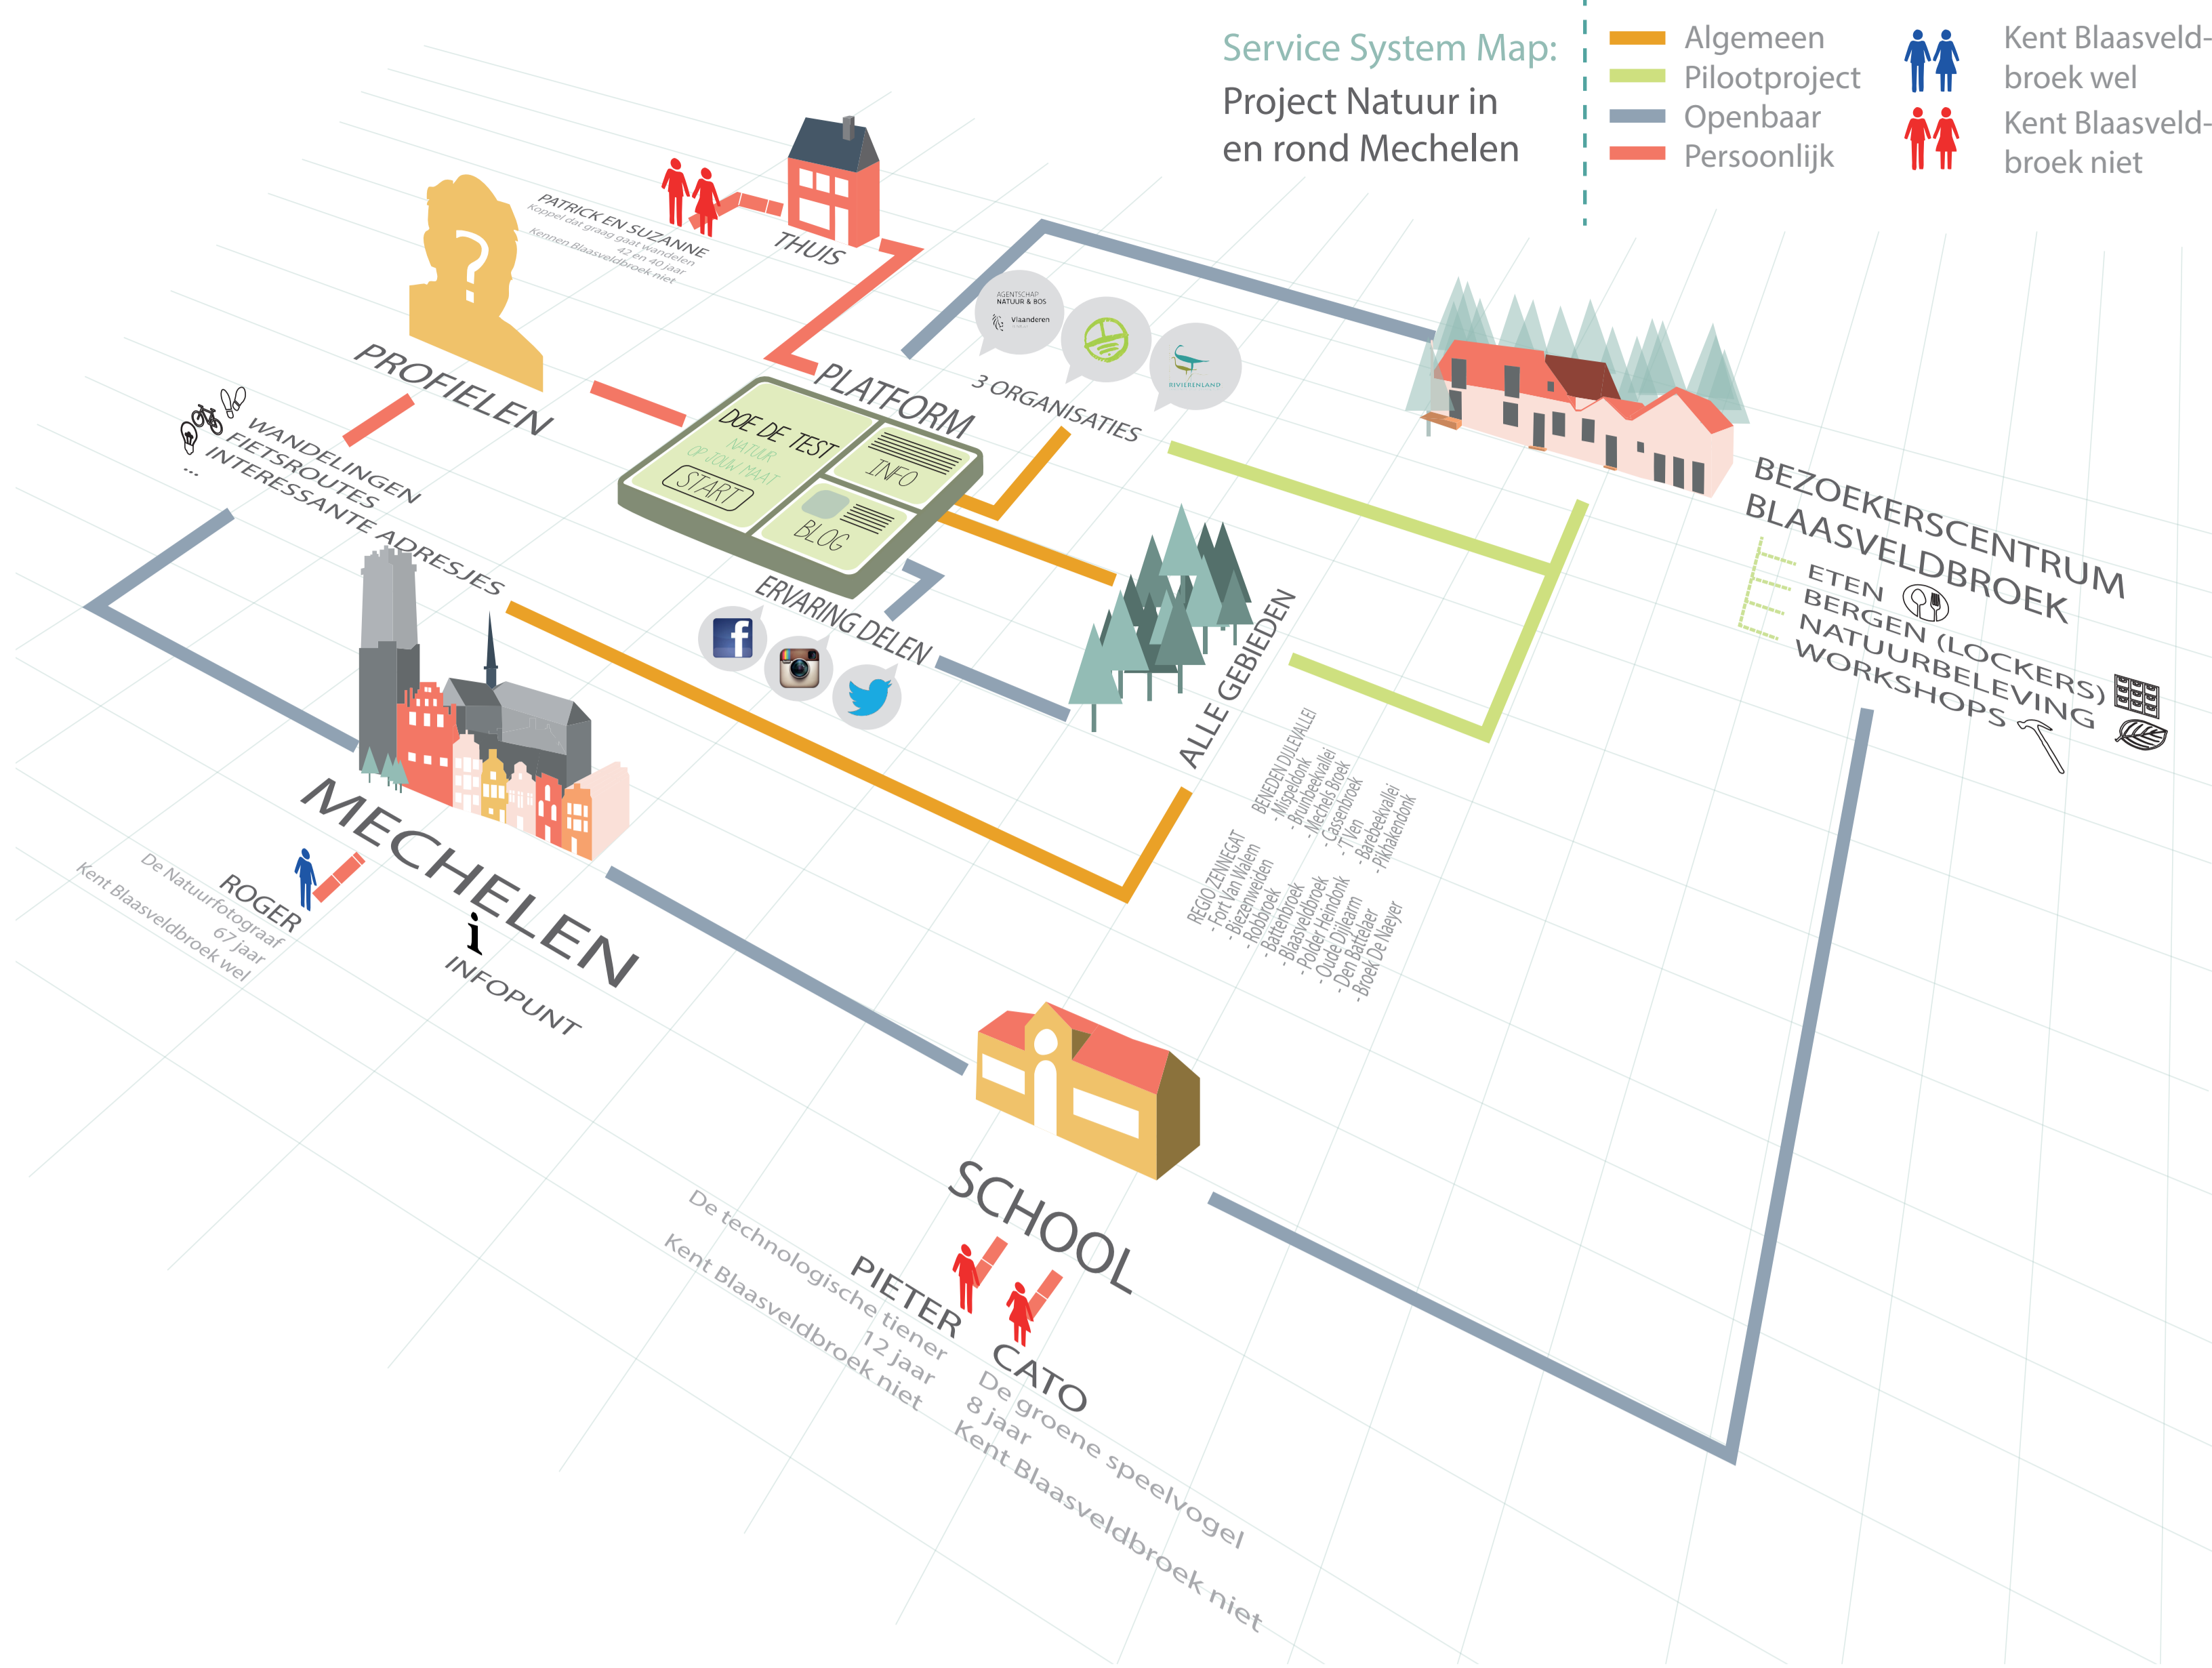

INTERIEUR & SERVICE DESIGN THOMAS MORE MECHELEN

BACHELORPROEF 2016-2017

Interieurvormgevers creëren de "groene poort" van morgen. Vernieuwende ruimtes, plekken en diensten ondersteunen de beleving van het landschap tussen de stad Mechelen en de Dijle-Zennevallei.

CONCEPT

In het Scheyvaertshof te Blaasveldbroek kan men van elk gebied van het project 'Natuur in en rond Mechelen' een ervaring opdoen zonder overal al geweest te zijn. Mensen kunnen zo op interactieve en speelse wijze kennismaken met de andere boeiende natuurgebieden uit de regio. Bij het binnenkomen en bij elke informatiezone wordt er informatie aangeboden.

Het project is een allesomvattend platform; digitale en informatie ter plaatse, een bezoekers- en blog voor professionals en zelfs een test waar je jouw eigen natuurprofiel kan ontdekken.

STUDENT

STUDIOCOÖRDINATOR

Nansi Van Geetsom

DESIGN VOOR NATUURBELEVING IN RIVIERENLAND