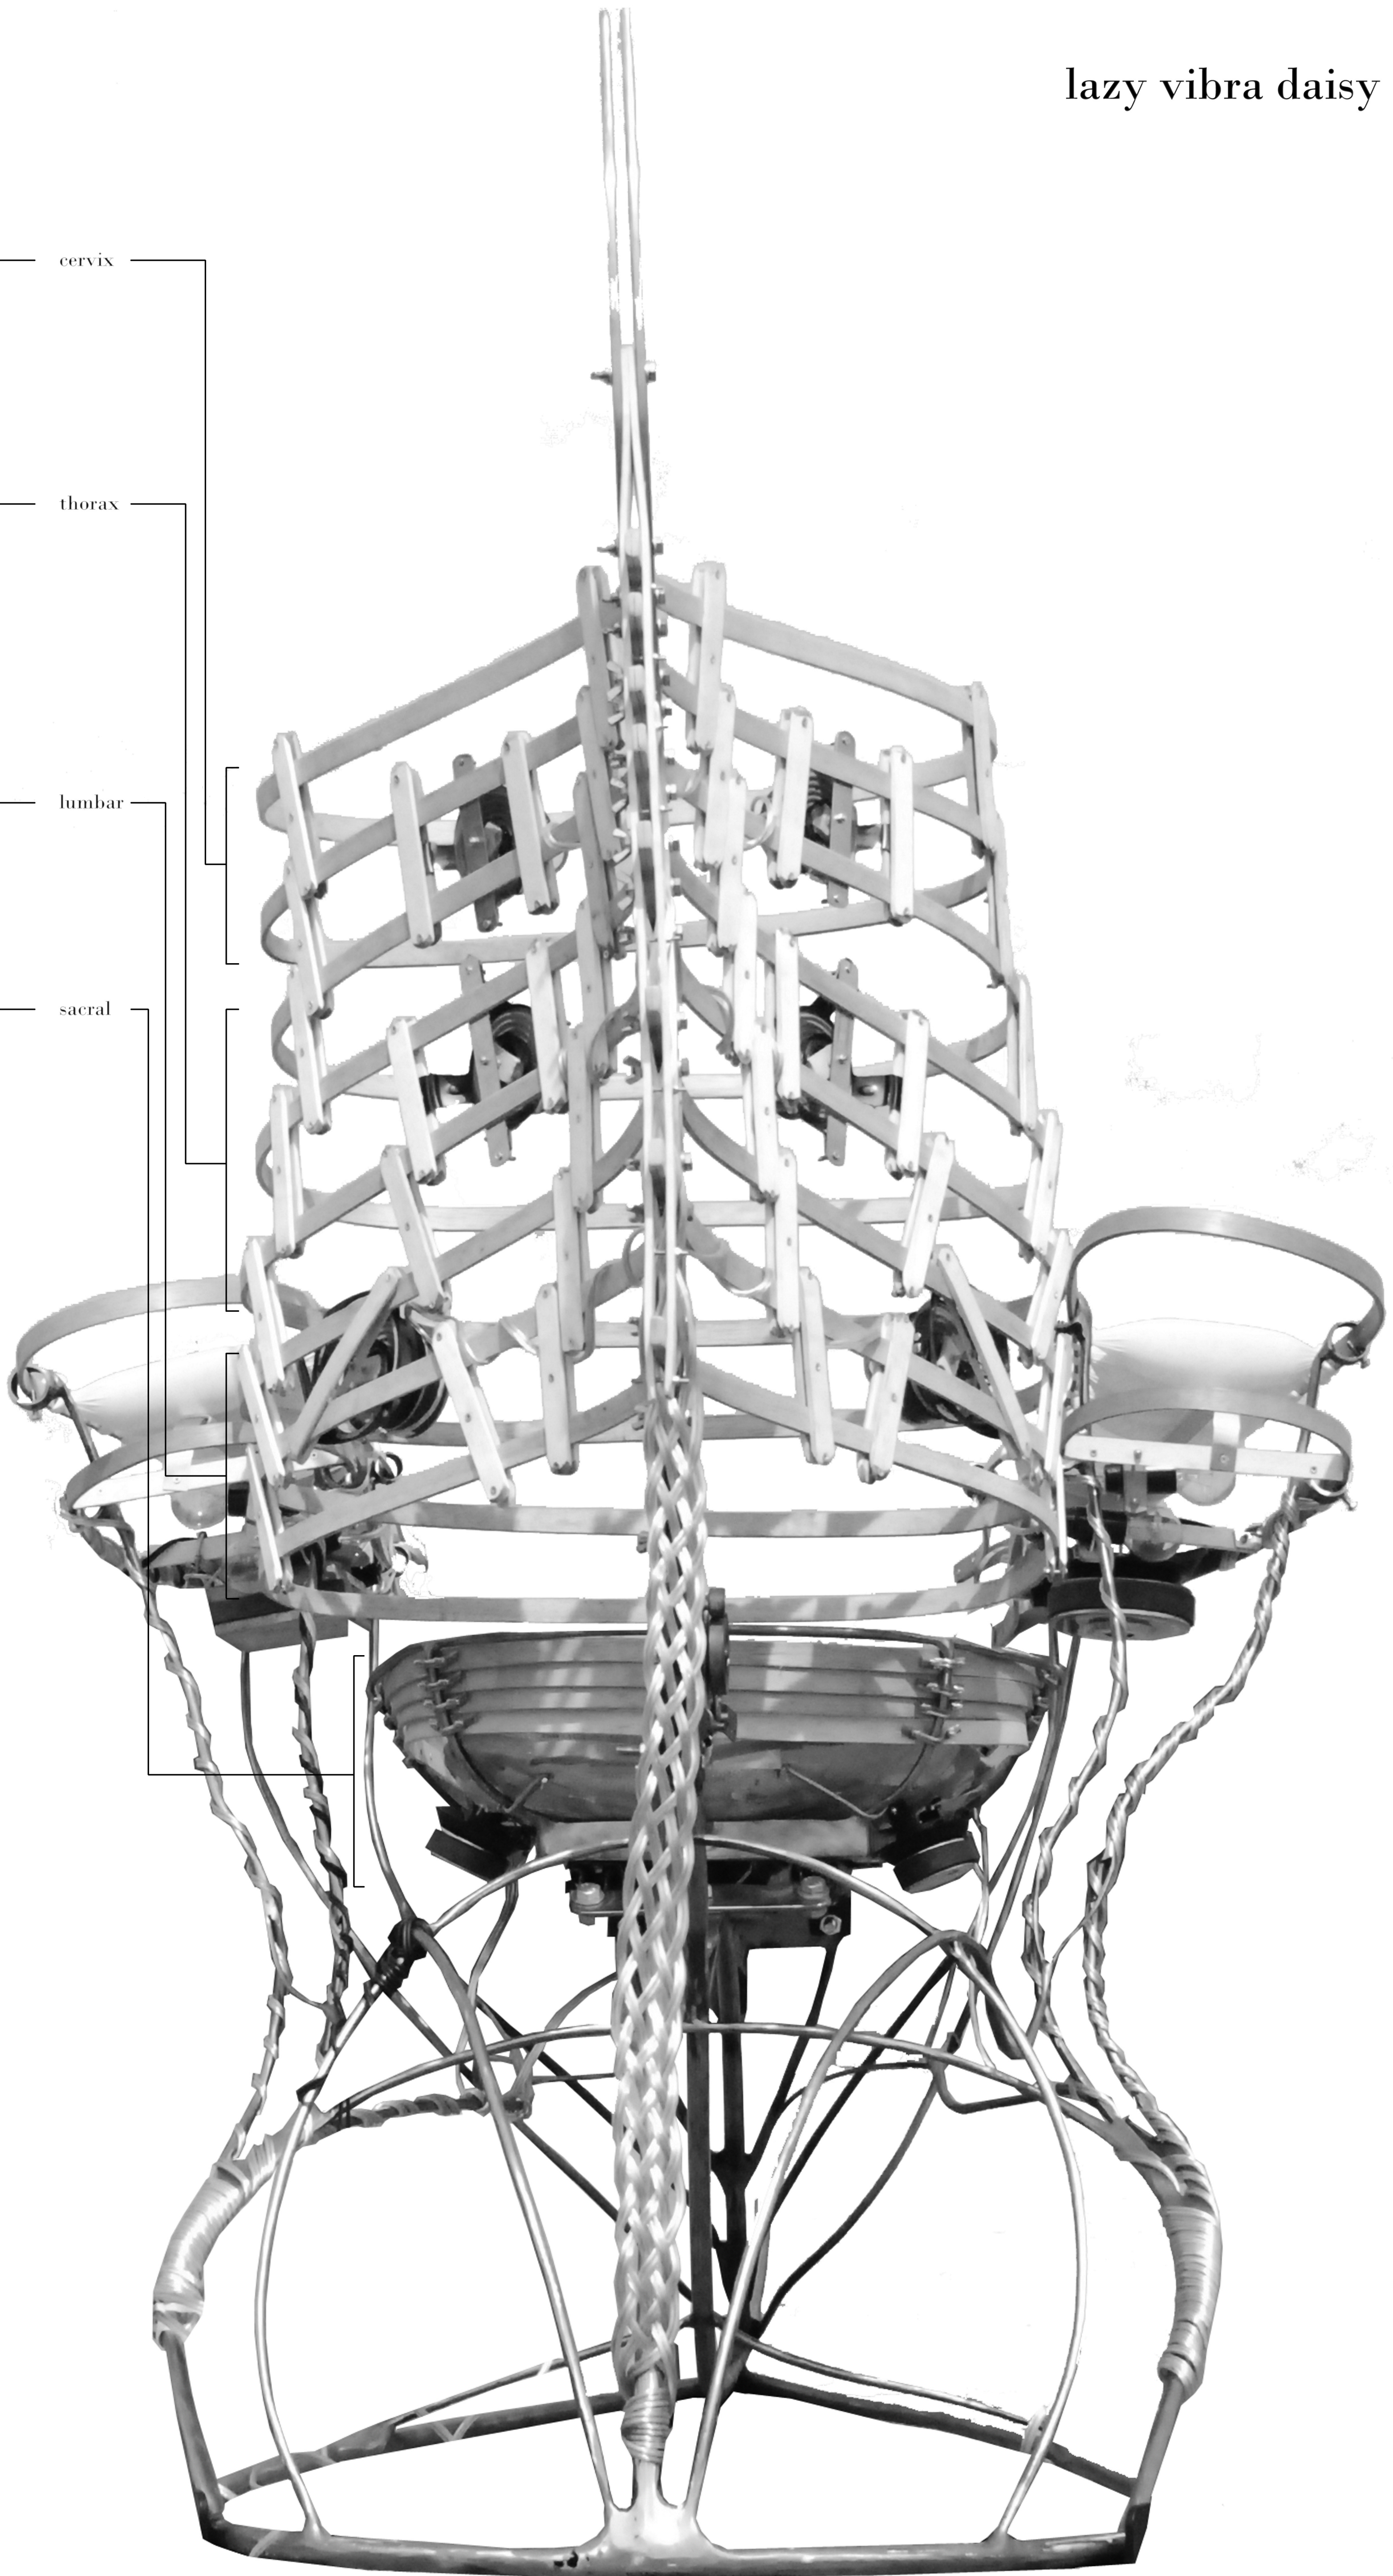

lazy vibra daisy

1635mm