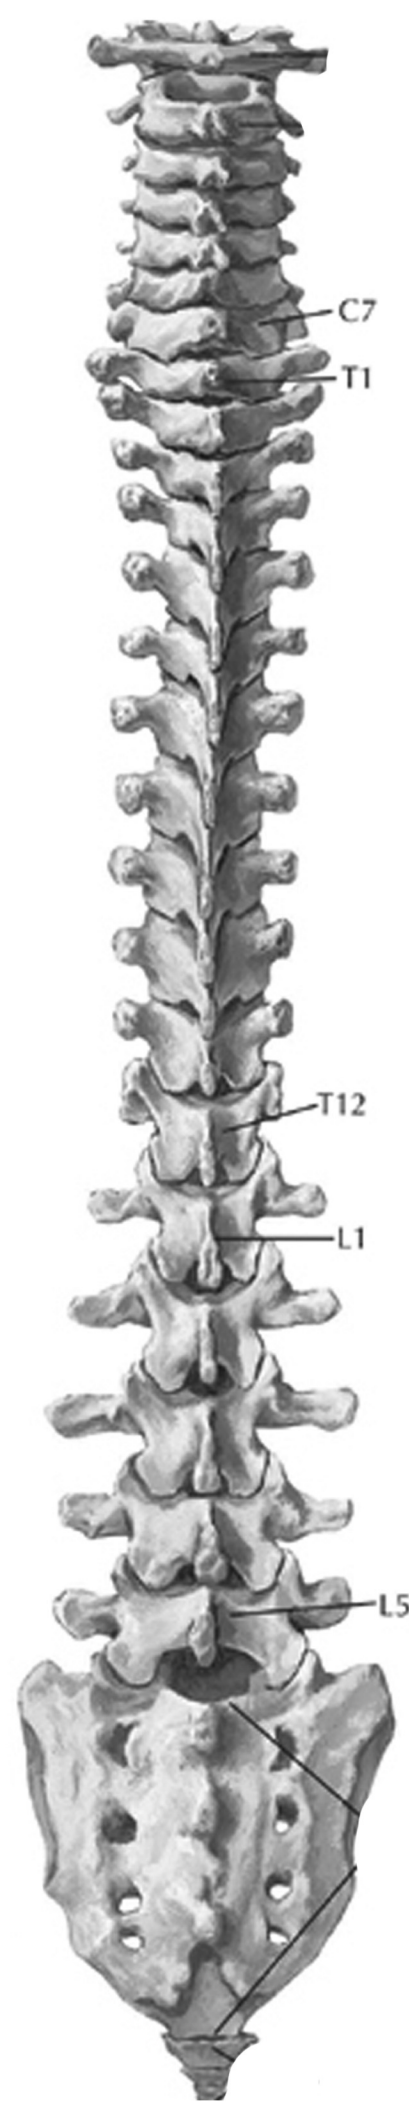

lazy vibra daisy

1635mm