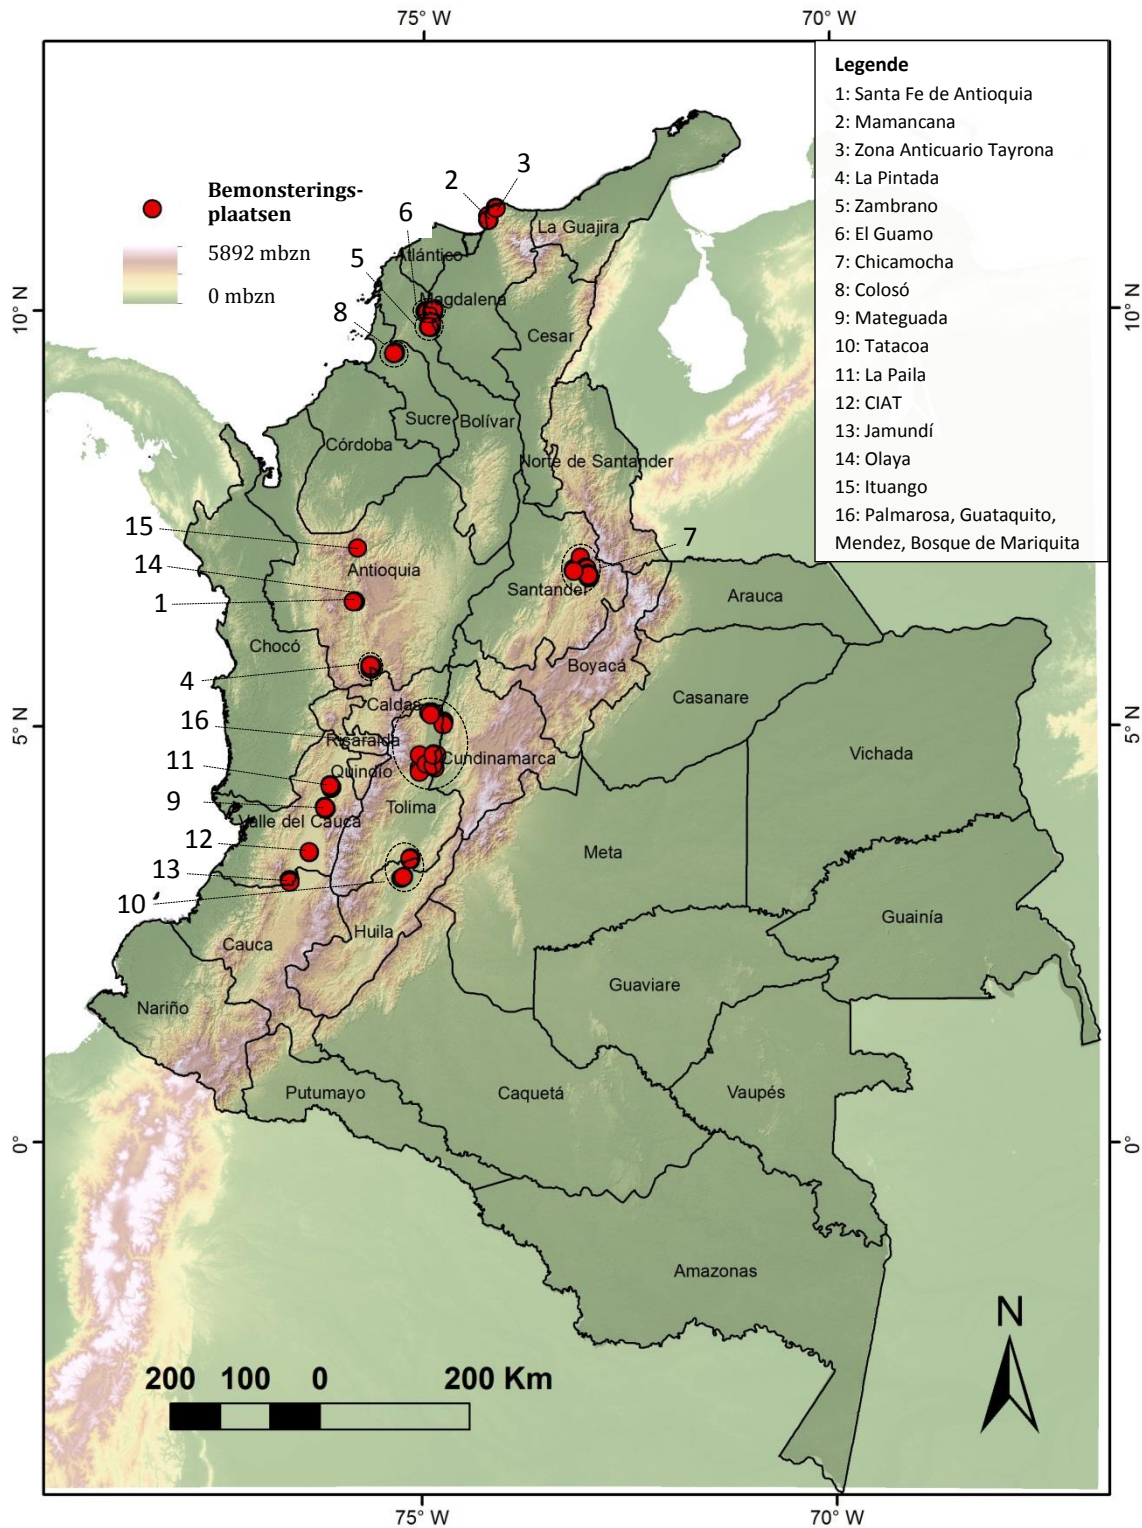

# Foto's

*Situatie Colombiaans tropisch droogbos. Gebieden waar veel soorten van het Colombiaans tropisch droogbos voorkomen (geel-oranje-rood) zijn amper opgenomen als beschermd gebied.*

Gemodelleerde soorten rijkdom van het Colombiaans tropisch droogbos

**Kaart van bemonsteringsplaatsen van de prioriteit-boomsoorten in Colombiaans tropisch droogbos. De kleurschaal geeft de hoogte in meters boven zeeniveau (mbzn).**

**Kaart van tropisch droogbos in de wereld.** Bescherming en herstel hiervan is noodzakelijk gezien de grote schaal waarover dit boscysteem voorkomt. Opmerking: deze kaart is een ruwe benadering aangezien niet al het tropisch droogbos in Colombia wordt weergegeven.