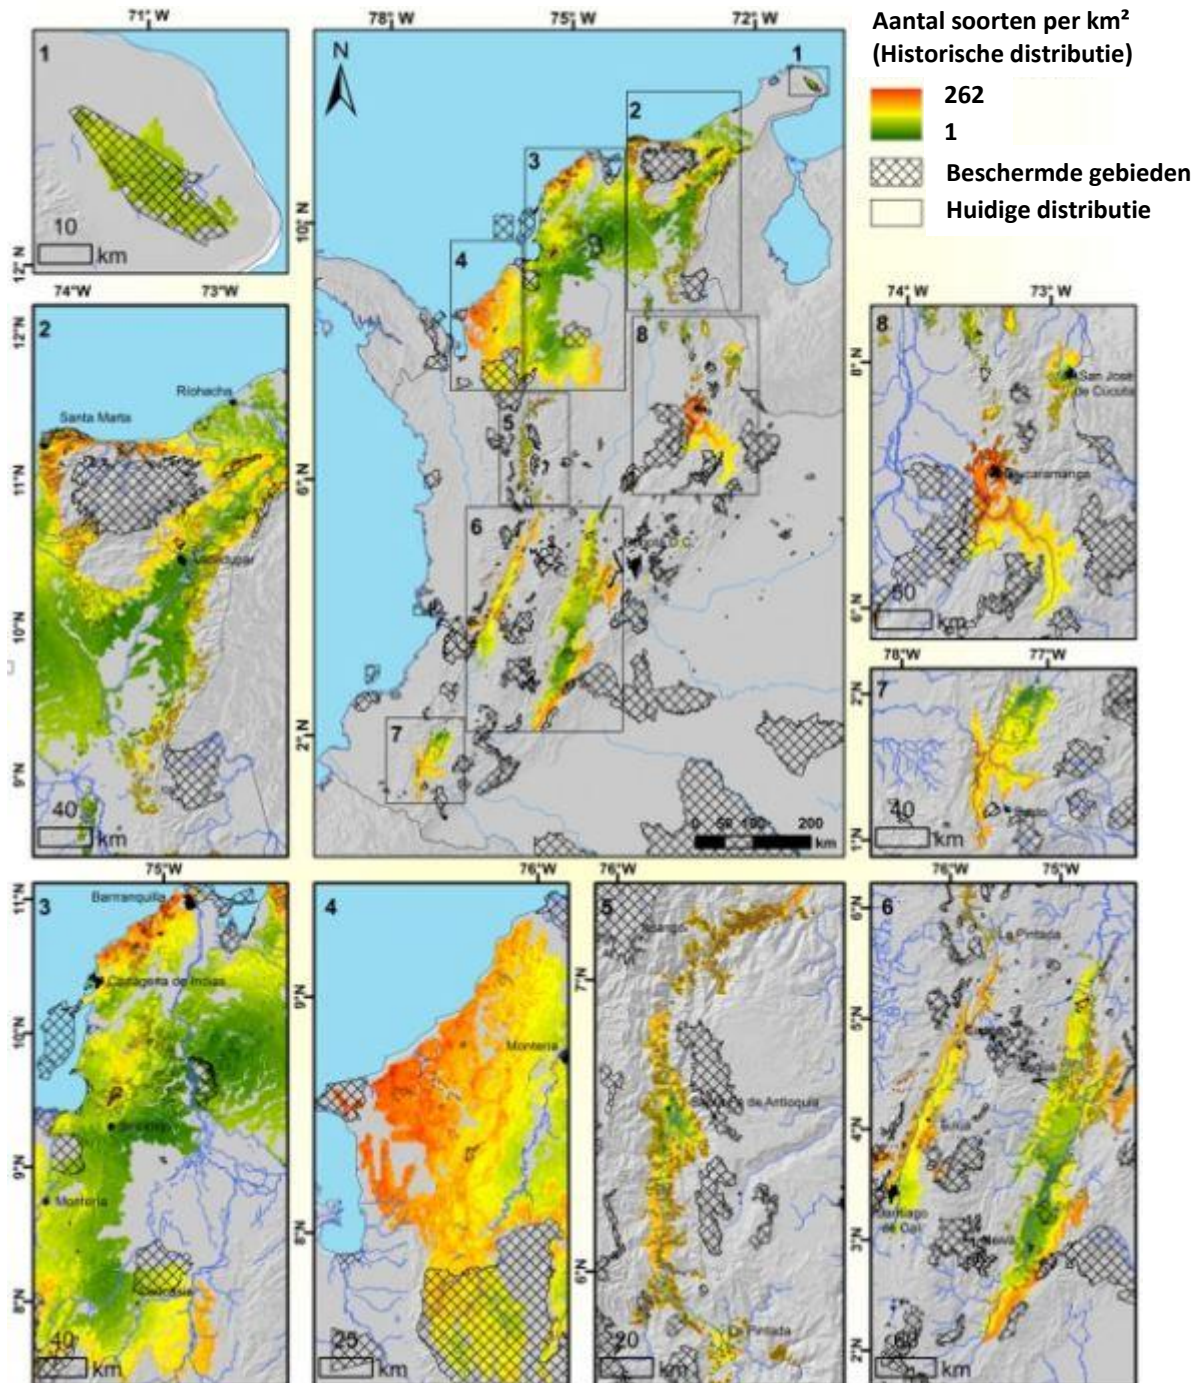

# Foto's

*Situatie Colombiaans tropisch droogbos. Gebieden waar veel soorten van het Colombiaans tropisch droogbos voorkomen (geel-oranje-rood) zijn amper opgenomen als beschermd gebied.*

Gemodelleerde soorten rijkdom van het Colombiaans tropisch droogbos

**Kaart van bemonsteringsplaatsen van de prioriteit-boomsoorten in Colombiaans tropisch droogbos. De kleurschaal geeft de hoogte in meters boven zeeniveau (mbzn).**

**Kaart van tropisch droogbos in de wereld.** Bescherming en herstel hiervan is noodzakelijk gezien de grote schaal waarover dit boscysteem voorkomt. Opmerking: deze kaart is een ruwe benadering aangezien niet al het tropisch droogbos in Colombia wordt weergegeven.