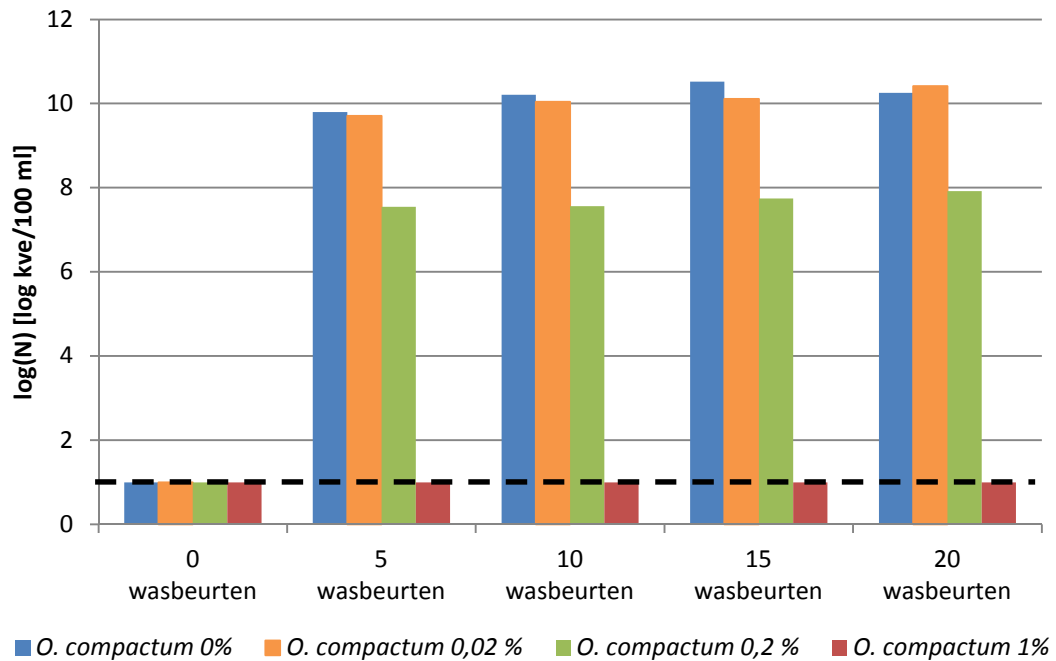

## Bijlage 1

Figuur 1 Visuele schets van kruisbesmetting bij groenten en kruiden in een wasbad

## Bijlage 2

Figuur 2 Totale kiemgetal in het wasbad van kruiden in aanwezigheid van een emulsie van essentiële olie in water. - - - detectielimiet.